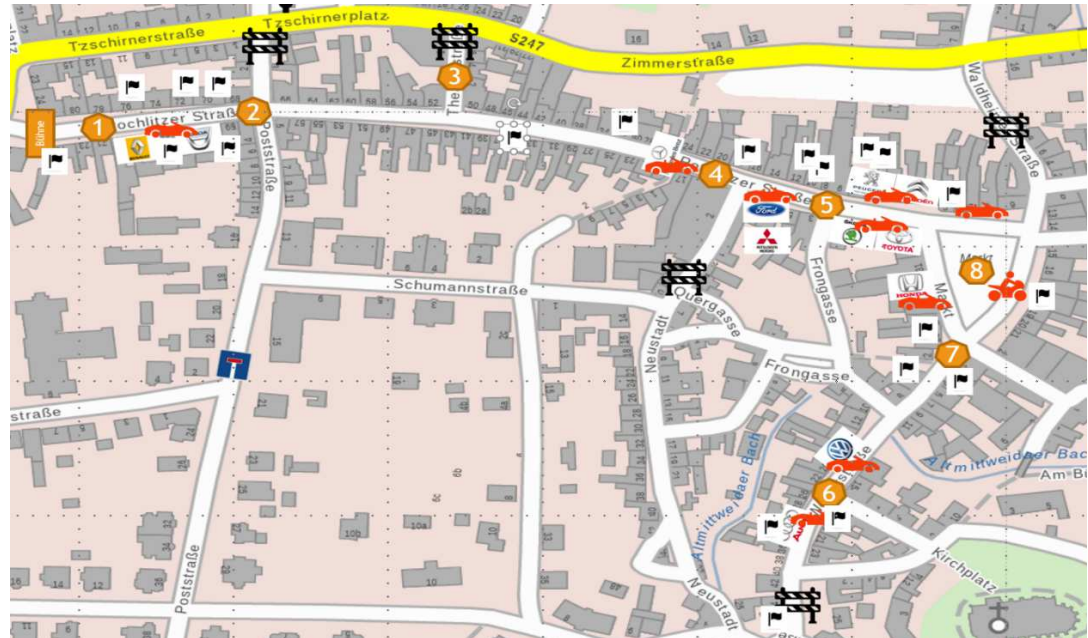

# Shoppingtage 2022

21.05./10 – 18 Uhr / 22.05./13 – 18 Uhr

Liebe Gewerbetreibende,

*von unserem Citymanager zu den Planungen*

der Schock nach der letzten E-Mail- Nachricht saß tief, war aber unbegründet. Leider liegt es wie immer an fehlenden Rückmeldungen, die die ehrenamtliche Arbeit behindern. Wenn alle schnell reagieren würden, würde uns eine Menge Freizeit oder Zeit für unsere eigentliche Arbeit bleiben.

Das Programm für die Tage steht. Es wird wieder viele Autos zu bestaunen geben. Neben 8 Autohäusern werden auch schwere Maschinen auf zwei Rädern dabei sein. Der Ruhepunkt für Männer ist also geschaffen. Die Frauen dürfen sich auf die Angebote vieler Modehäuser freuen. Verzeiht die klassische Rollenverteilung, aber zu 95% ist es doch so.

Für die Kids gibt es einen Wettkampf der Grundschulklassen von Mittweida und Altmittweida zu bestaunen und die eine oder andere Idee der Spiele (1-8) für eigene Geburtstagsfeiern mitzunehmen. Die dritten Klassen kämpfen am Samstag ab 14 Uhr und die vierten am Sonntag ebenfalls ab 14 Uhr. Dabei ist Geschick gleichermaßen gefragt wie Wissen. Es winken Pokale und Geld für die Klassenkasse.

Die äußere Rochlitzer erhält eine Bühne. Hier ist Ines Esni kräftig am Wirbeln und hat bereits eine Band für Samstag und lautes Getrommel am Sonntag. Leider können wir nicht alle Programmpunkte aufzählen, da manches noch im Werden ist.